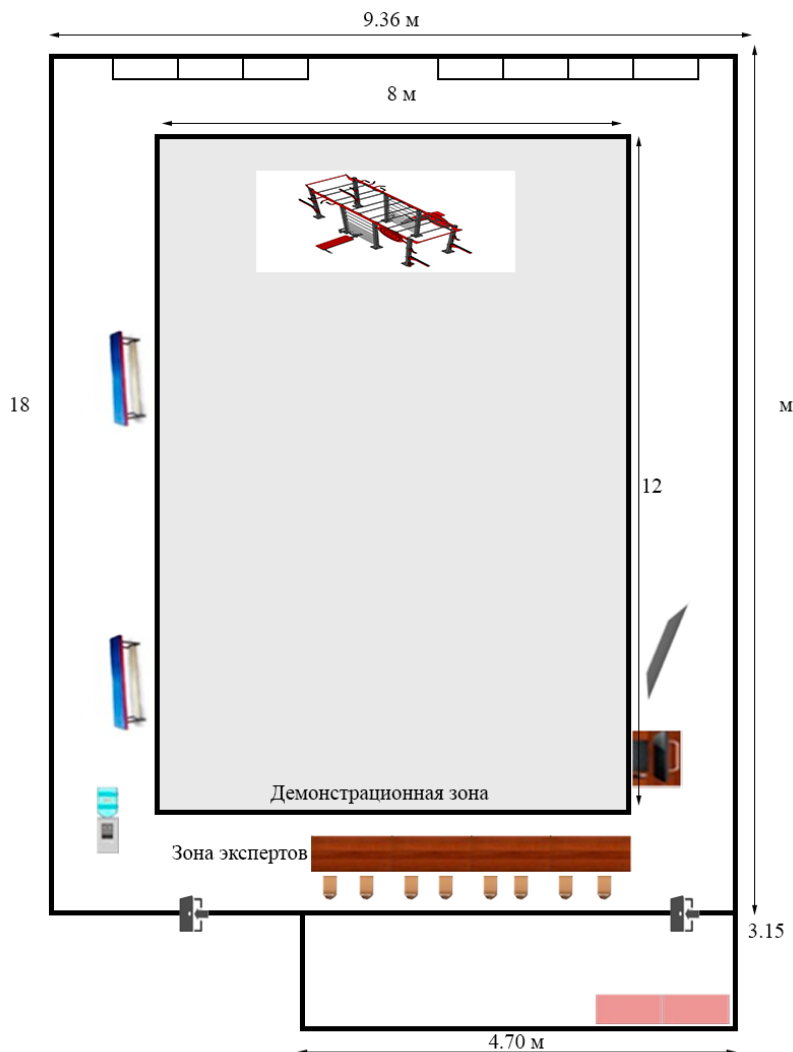

 Ж.В.Плохова
«23» декабря 2020 г.

План застройки площадки по компетенции «Физическая культура, спорт и фитнес»

Многофункциональная рама

Стул

Стеллаж

Скамейка

Интерактивная доска
Smart Board

Шведская стенка

Куллер с водой

Компьютер

Стол 120 x 50

Дверь с ключом